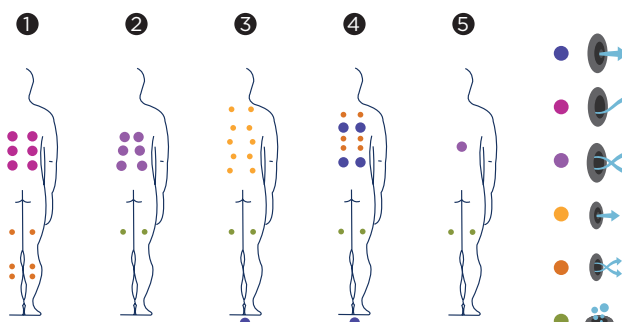

EASY ACCESS

Il modello Easy Access, è un prodotto molto versatile ed elegante, la cui principale caratteristica è la facilità di accesso.

La spa dispone di una scala all'interno, composta da due scalini, totalmente integrata nel design del prodotto. È completata da un'elegante scala esterna con passamano, fabbricata in acciaio inossidabile e due scalini rifiniti in Solid Surface. Il passamano in acciaio inossidabile facilita l'accesso e l'uscita dall'interno della spa.

Posizioni: 5 (4 / 1)

Misure: 216 x 198 x 90

Caratteristiche**Easy Access**
ref: 52565

Misure (±2 cm)	216 x 198 x 90
Posizioni (seduto / sdraiato)	5 (4 / 1)
Volume acqua (l)	980
Peso (vuota/piena) (kg)	330 / 1.310