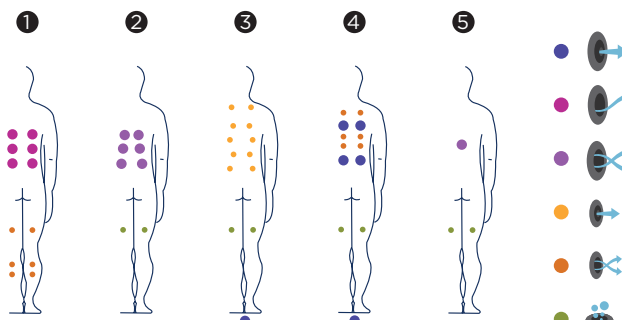

EASY ACCESS

Das Modell Easy Access ist ein sehr vielseitiges und elegantes Produkt, dessen wichtigstes Merkmal der besonders einfache Zugang ist. Ergänzt wird der Spa mit einer stabilen Leiter aus Solid Surface (Mineralguss) für maximale Haltbarkeit und Stabilität, die vom Boden bis zum Spa mit einer Stange aus Edelstahl gesichert ist. Im Inneren ist eine weitere Leiter in das Design integriert, die den Zutritt oder das Aussteigen aus dem Spa noch mehr erleichtert.

Positionen: 5 (4 / 1)

Dimensionen: 216 x 198 x 90