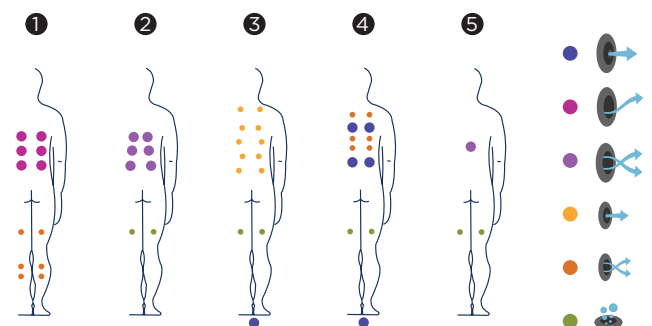

EASY ACCESS

Model Easy Access je mimořádně všestranný a elegantní model, jehož hlavním rysem je velmi snadný vstup. K vaně je dodáván s robustními schody z pevného materiálu pro maximální trvanlivost a odolnost.

Madlo z nerezové oceli poskytuje skvělou oporu a vede vaše kroky. Uvnitř vany jsou vestavěné schody, které usnadní snadné nastupování a vystupování z vířivky.

Pozice: 5 (4 / 1)

Rozměry: 216 x 198 x 90

Technická Specifikace
Easy Access
 ref: 52565