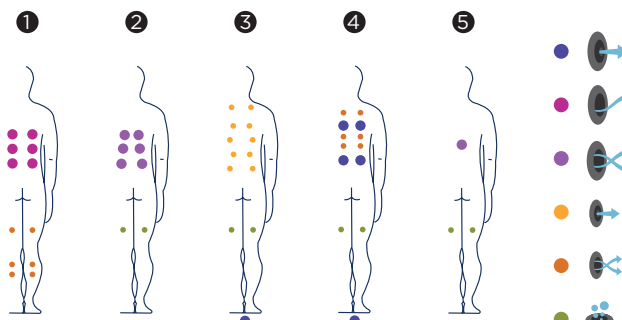

Thunder

Walnut

Accessories

Filter cleaner

Water care

According to our policy of constant evolution, we reserve the right to modify the specifications in part or in whole without forewarning.

EASY ACCESS

Le modèle Easy Access est un produit très versatile et élégant dont la caractéristique principale réside dans son immense facilité d'accès. Le spa dispose de deux marches moulées dans la coque auquel vient se rajouter un escalier en solid surface avec une rampe de sortie en inox solidement fixé. Ce spa bénéficie ainsi d'une facilité d'accès pour tous.

Positions: 5 (4 / 1)

Dimensions: 216 x 198 x 90

Caractéristiques techniques
Easy Access
 ref: 52565

Dimensions (±2cm)	216 x 198 x 90
Positions (assises / allongées)	5 (4 / 1)
Volume Eau (l)	980
Poids (vide / plein) (kg)	330 / 1.310