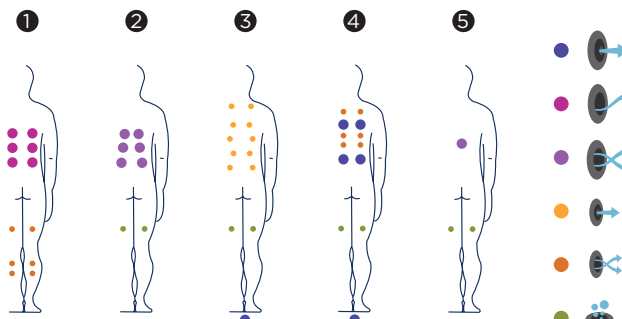

EASY ACCESS

Het Easy Access-model is een veelzijdig en elegant model dat vooral gemakkelijk toegankelijk is.

Deze spa heeft twee ingebouwde treden binnenin en een stijlvol trapje met twee treden uit Solid Surface-materiaal en een roestvrijstalen leuning aan de buitenkant zodat iedereen moeiteloos in en uit de spa kan.

Posities: 5 (4 / 1)

Afmetingen: 216 x 198 x 90

Technische eigenschappen

Easy Access
ref: 52565

Afmetingen (± 2 cm)	216 x 198 x 90
Posities (zit-/ligplaatsen)	5 (4 / 1)
Watervolume (L)	980
Gewicht (leeg/vol) (kg)	330 / 1.310