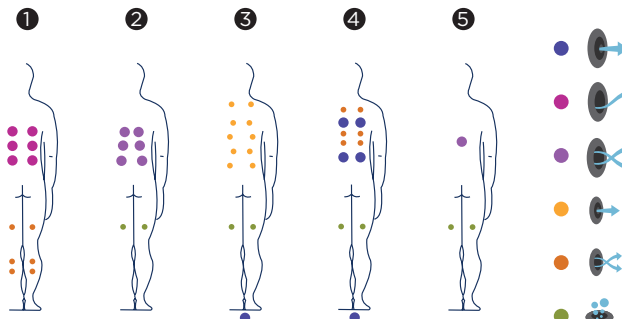

EASY ACCESS

El modelo Easy Access, es un producto muy versátil y elegante, cuya principal característica es su facilidad de acceso.

El Spa dispone de una escalera en su interior, compuesta de dos peldaños, integrada totalmente en el diseño del producto. Se complementa con una elegante escalera exterior con barandilla, fabricada en acero inoxidable y dos peldaños acabados en Solid Surface. La barandilla en acero inoxidable facilita el acceso y salida del interior del Spa.

Posiciones: 5 (4 / 1)

Medidas: 216 x 198 x 90

Características técnicas

Easy Access
ref: 52565

Medidas (±2cm)	216 x 198 x 90
Posiciones (sentado / tumbado)	5 (4 / 1)
Volumen Agua (l)	980
Peso (vacío / lleno) (kg)	330 / 1.310