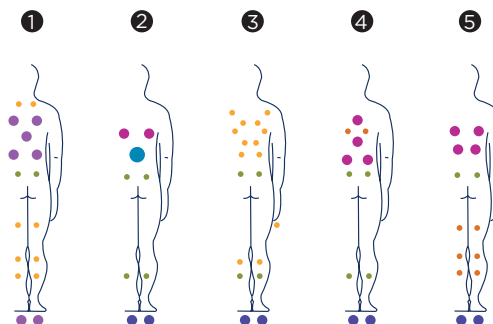

AQUA 8

Der Spa Aqua 8 mit 5 Plätzen wird für die Nutzung im Privat- und Wohnbereich hergestellt. Er bietet den umfassendsten Massagezyklus auf dem Markt und eignet sich besonders für große Menschen, die darin ein entspannendes oder therapeutisches Bad genießen können, ohne wie in flachen, engen Whirlpools unbequem sitzen zu müssen.

Mit seinen 55 Hydromassagejets und 16 Luftinjektoren erreicht der Whirlpool Aqua 8 alle Muskeln des Körpers mit einer Massage in regulierbarer Stärke, unabhängig von der Größe oder dem Körperumfang des Benutzers.

Positionen: 5 (3 / 2)

Dimensionen: 233 x 233 x 91