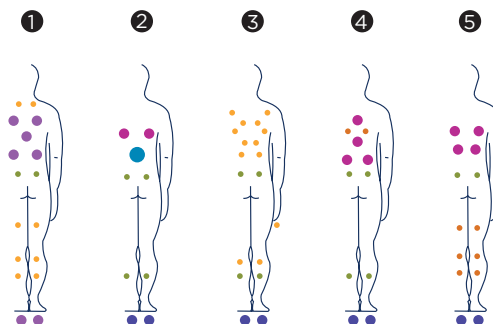

AQUA 8

Le spa Aqua 8, de 5 places, fabriqué pour un usage résidentiel et domestique, offre le circuit de massage le plus complet du marché et satisfait les besoins de personnes de grande taille qui peuvent profiter d'un bain relaxant ou thérapeutique en étant à leur aise.

Avec ses 55 jets d'hydromassage et ses 16 buses soufflantes, le jacuzzi Aqua 8 atteint tous les muscles du corps pour un massage à puissance réglable, indépendamment de la constitution ou de la taille du baigneur.

Positions: 5 (3 / 2)

Dimensions: 233 x 233 x 91