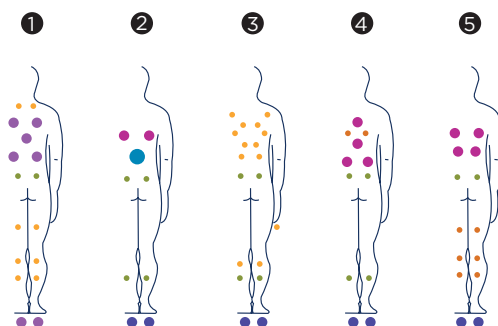

AQUA 8

La spa Aqua 8, a 5 posti, fabbricata per l'uso residenziale e domestico, offre il circuito di massaggio più completo del mercato e soddisfa le necessità di persone di statura elevata, che possono farsi un bagno rilassante o terapeutico senza le scomodità di altre spa poco profonde o strette.

Con i suoi 55 jet di idromassaggio e i suoi 16 iniettori d'aria, la spa Aqua 8 raggiunge tutti i muscoli del corpo con un massaggio a potenza regolabile, indipendentemente dalla corporatura o dall'altezza dell'utente.

Posizioni: 5 (3 / 2)

Misure: 233 x 233 x 91