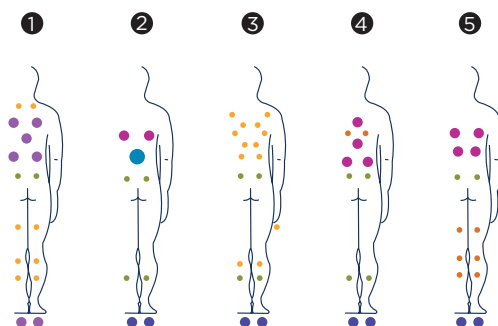

AQUA 8

Aqua 8 s prostorem pro pět osob byl vyroben pro privátní využití. Disponuje nejúplnějším masážním okruhem na trhu, a je vhodný zejména pro vysoké lidi, kteří si mohou užít relaxační nebo léčebnou kúru bez nepohodlí, které mohou najít v jiných vanách, které jsou příliš mělké nebo úzké.

Jeho 54 hydromasážních a 16 vzduchových trysek obsáhne všechny potřeby vašeho těla.

Pozice: 5 (3 / 2)

Rozměry: 233 x 233 x 91