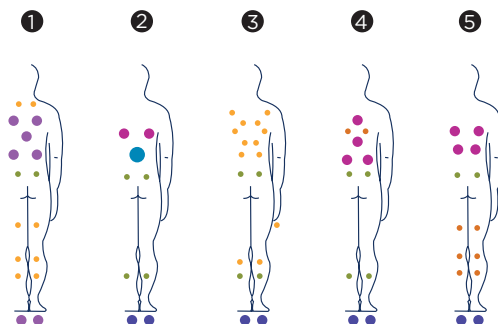

AQUA 8

De Aqua 8-spa voor vijf personen is bedoeld voor thuisgebruik. Met het meest complete massagecircuit op de markt is hij bij uitstek geschikt voor lange mensen, die van een ontspannende of therapeutische spa-ervaring kunnen genieten zonder het ongemak van een te ondiepe of te smalle spa.

De 55 hydromassagejets en 16 luchtinjectoren in de Aqua 8-spa zorgen voor een regelbare massage die alle spieren in het lichaam bereikt, voor alle gebruikers.

Posities: 5 (3 / 2)

Afmetingen: 233 x 233 x 91