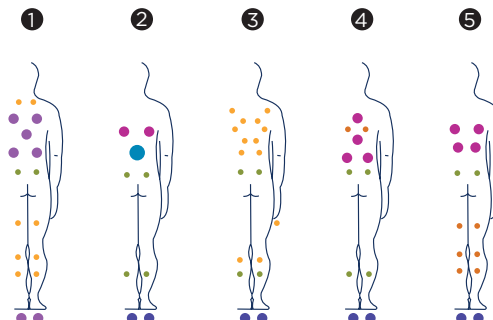

AQUA 8

El spa Aqua 8, de 5 plazas, fabricado para el uso residencial y doméstico, ofrece el circuito de masaje más completo del mercado y satisface las necesidades de personas de elevada estatura, que pueden recibir un baño relajante o terapéutico sin las incomodidades de otros spas poco profundos o estrechos.

Con sus 55 jets de hidromasaje y sus 16 inyectores de aire, el spa Aqua 8 alcanza todos los músculos del cuerpo en un masaje de potencia regulable, independientemente de la complejión o altura del bañista.

Posiciones: 5 (3 / 2)

Medidas: 233 x 233 x 91