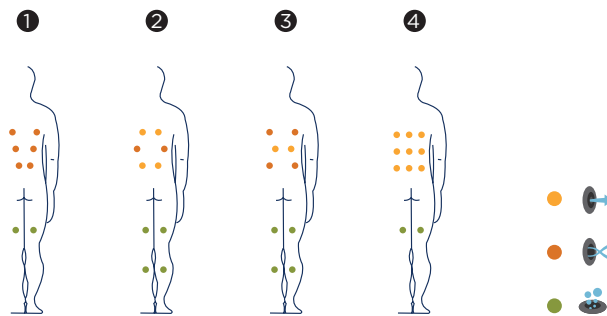

QUANTUM

Dank seiner Abmessungen kann er überall in Ihrem Heim aufgestellt werden. Seine geraden Linien und die Rahmenausführung mit weißen Ecken und unserem Woodermax System, bilden die Hauptmerkmale dieses Spa.

Positionen: 4

Dimensionen: 194 x 197 x 78