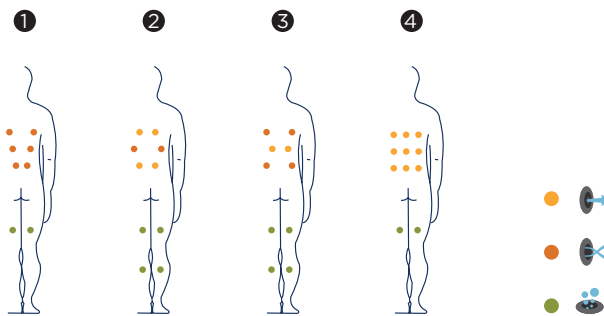

QUANTUM

Met zijn kleine afmetingen past deze spa eender waar in huis. De meest opvallende kenmerken zijn de rechte lijnen, de witte gebogen afwerking van het raamwerk en het Woodermax-systeem.

Posities: 4

Afmetingen: 194 x 197 x 78