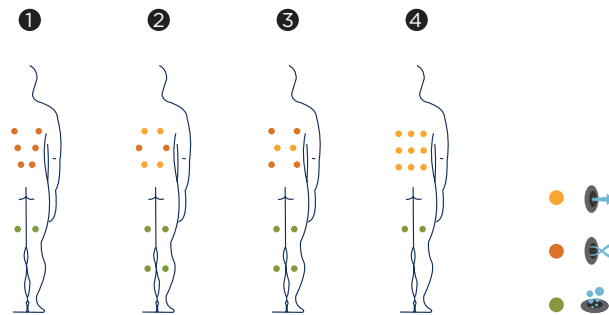

QUANTUM

Le sue dimensioni ridotte permettono di collocarla in qualsiasi punto della casa. Le linee rette, le finiture del mobile con angoli bianchi e il sistema Woodermax, costituiscono le grandi caratteristiche di questa spa.

Posizioni: 4

Misure: 194 x 197 x 78