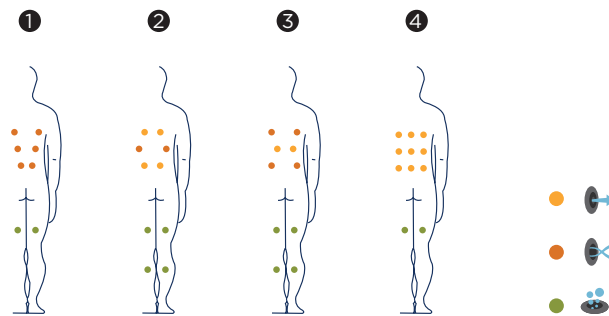

QUANTUM

AQUAVIA
SPA

Jeho menší rozměry umožňují, aby byl namontován kdekoli v domácnosti. Jeho přímky, úprava kabinetu s bílými křivkami a systémem Woodermax jsou hlavní vynikající vlastnosti tohoto lázeňského zařízení.

Pozice: 4

Rozměry: 194 x 197 x 78