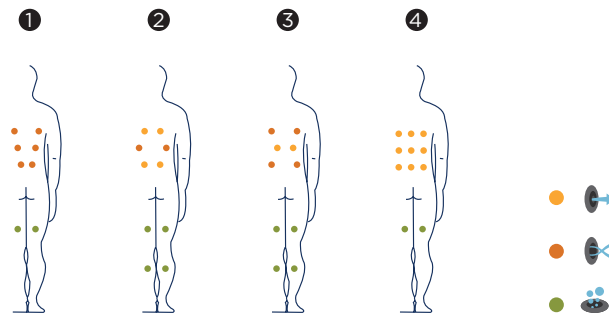

QUANTUM

Sus dimensiones ajustadas permiten situarlo en cualquier lugar de su hogar. Sus líneas rectas, el acabado del mueble con ángulos blancos y con el sistema Woodermax, constituyen las grandes características de este spa.

Posiciones: 4 🐾

Medidas: 194 x 197 x 78