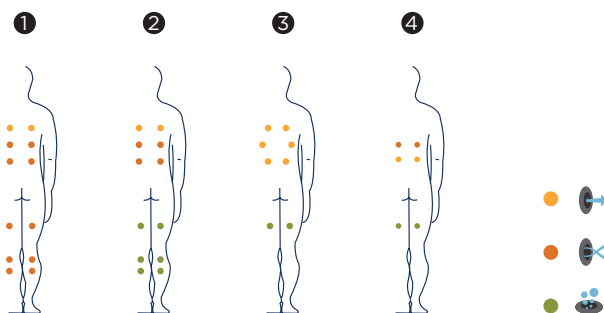

BARCELONA

Der Spa Barcelona bietet ein vornehmes Design, einen umfassenden Massagezyklus, einen Überlauf und exzellente Details in den Ausführungen, die ihn zu einem Wunschobjekt machen.

Seine moderne Linienführung mit quadratischem Grundriss und zwei Liegen bietet maximalen Komfort für z.B ein Paar, das sich optimal entspannen oder seine Muskeln mit den 28 Jets und 10 Luftinjektoren in den zahlreichen möglichen Massagezyklen lockern möchte.

Positionen: 4 (2 / 2)

Dimensionen: 230 x 230 x 90