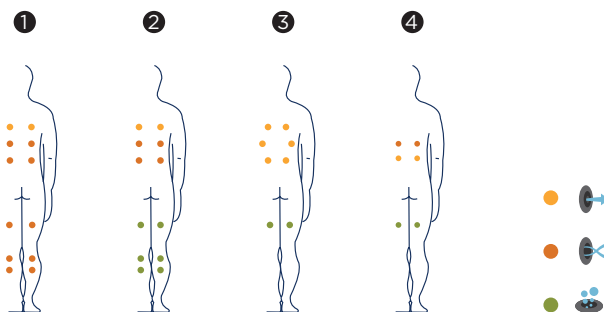

BARCELONA

El spa Barcelona esta dotado de un diseño sofisticado, un completo circuito de masajes, con desbordante y excelentes detalles en sus acabados que lo convierten en un objeto de deseo.

Su línea moderna, con base cuadrada y dos tumbonas, aportará el máximo confort a una pareja que quiera relajarse al máximo o tonificar sus músculos con sus 28 jets y 10 inyectores de aire en los múltiples circuitos de masaje que permite.

Posiciones: 4 (2 / 2)

Medidas: 230 x 230 x 90