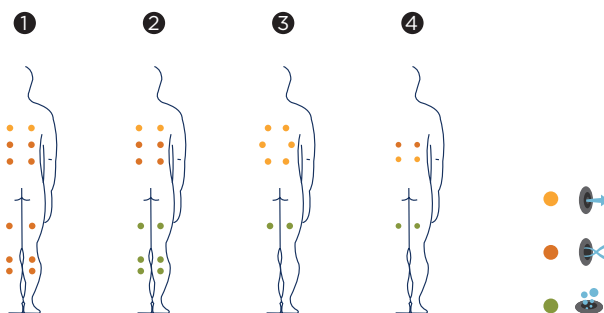

BARCELONA

Het verfijnde design, het volledig massagecircuit en de vele details in de afwerking maken van de Barcelona-spa voor 4 personen een exclusieve spa.

Dankzij de moderne lijnen, met een vierkante basis en twee ligplaatsen, kan een koppel zich met een maximum aan comfort ontspannen of hun spieren verstevigen met de 28 jets, 10 luchtinjectoren en vele massagecircuits.

Posities: 4 (2 / 2)

Afmetingen: 230 x 230 x 90