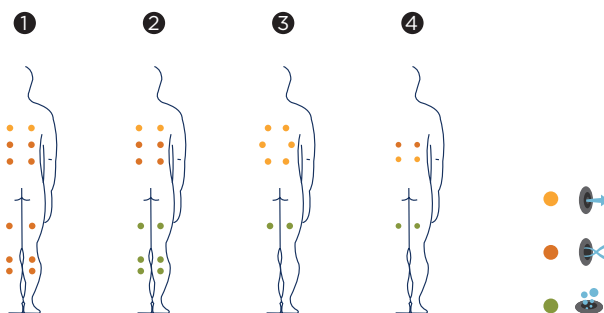

BARCELONA

Le Spa Barcelona est doté d'un design sophistiqué, d'un circuit complet de massages, d'un système à débordement et d'excellents détails dans les finitions, ce qui en fait un modèle très recherché.

Sa ligne moderne, avec une base carrée et deux positions allongées, apportera le maximum de confort à un couple qui souhaite se détendre totalement ou tonifier ses muscles grâce aux 28 jets et aux 10 buses soufflantes du spa situés dans les multiples circuits de massages.

Positions: 4 (2 / 2)

Dimensions: 230 x 230 x 90