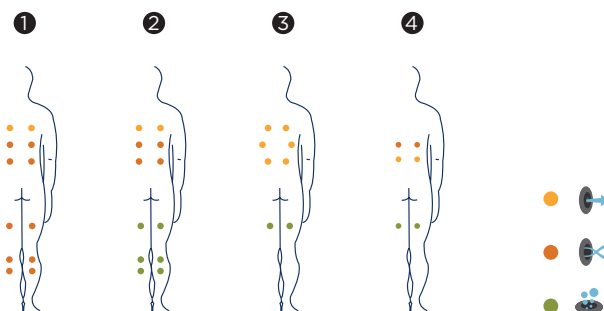

BARCELONA

AQUAVIA
SPA

Čtyřsedačková Barcelona má sofistikovaný design, masáž celého obvodu a množství prémiových dokončovacích prvků, pro které je velmi vyhledávaným modelem.

Moderní linie, s čtvercovou základnou a dvěma lehátky, zajistí, že pár, který právě touží po odpočinku, tak může učinit v maximálním pohodlí 28 hydromasážních a 10 vzduchových trysek.

Pozice: 4 (2 / 2)

Rozměry: 230 x 230 x 90