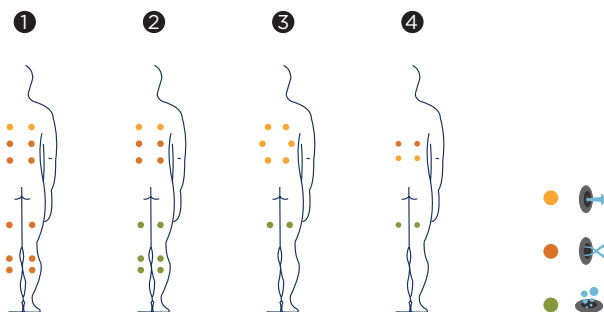

BARCELONA

La spa Barcelona è dotata di un design sofisticato, un circuito completo di massaggi, con sfioro ed eccellenti particolari nelle finiture che la trasformano in un oggetto del desiderio.

La sua linea moderna, a base quadrata e con due lettini, offrirà il massimo comfort a una coppia che desideri rilassarsi al massimo o tonificare i muscoli con i suoi 28 jet ed i 10 iniettori d'aria nei molteplici circuiti di massaggio che permette.

Posizioni: 4 (2 / 2)

Misure: 230 x 230 x 90