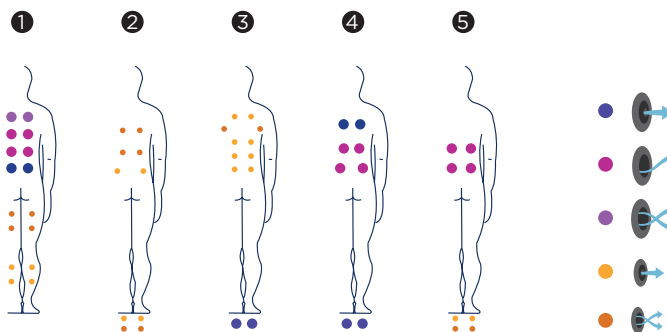

AQUALIFE 7

De Aqualife 7-spa heeft vijf posities. Hij heeft twee krachtige massagepompen, een volledig uitgeruste ligplaats en een circuit voor vier massagetypes.

De twee krachtige massagepompen en de 56 jets maken van deze spa de krachtigste in zijn assortiment.

Posities: 5 (4 / 1

Afmetingen: 216 x 216 x 90