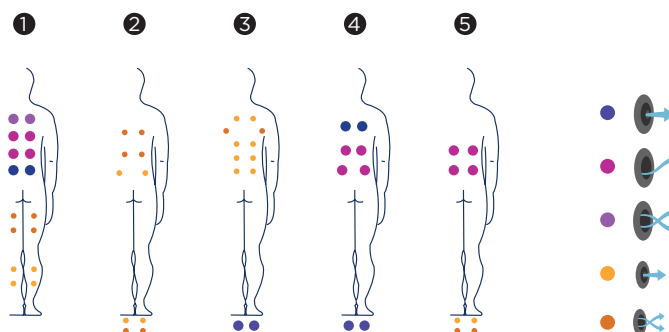

AQUALIFE 7

AQUA VIA
SPA

AquaLife 7 má pět pozic. Je vybaven dvěma výkonnými masážními čerpadly, přichází s plně vybaveným lehátkem a čtyřmi masážními obvody.

Díky dvěma silnými masážním čerpadlům a jeho 56 tryskám je neuvěřitelně v této řadě.

Pozice: 5 (4 / 1)

Rozměry: 216 x 216 x 90