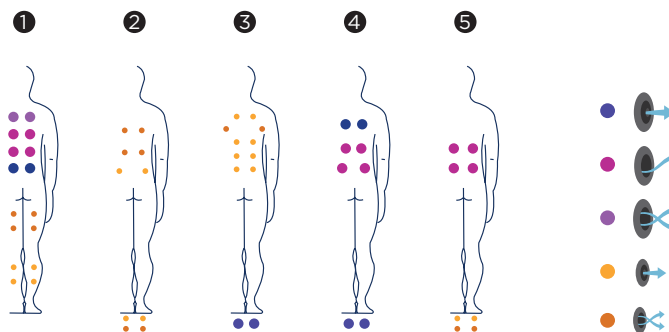

AQUALIFE 7

AQUA VIA
S P A

La spa Aqualife 7 dispone di 5 posizioni. Equipaggiata con due potenti pompe di massaggio, dispone di un lettino totalmente equipaggiato e di un circuito con 4 sedili.

Grazie alle due potenti pompe di massaggio, con i 56 jet, è la spa più potente di questa gamma.

Posizioni: 5 (4 /1)

Misure: 216 x 216 x 90