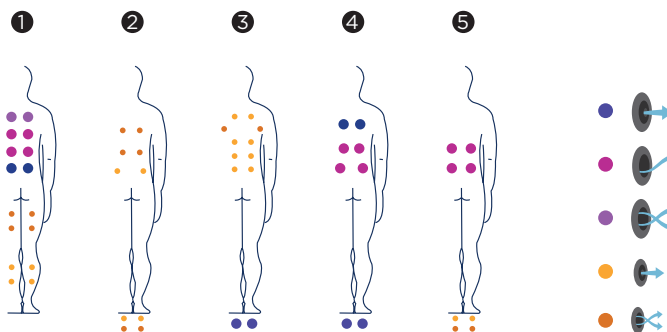

AQUALIFE 7

Der Spa Aqualife 7 verfügt über 5 Plätze. Er ist mit zwei leistungsstarken Massagepumpen ausgestattet, verfügt über eine umfassend ausgerüstete Liege und 4 Sitzen in unterschiedlichen Höhen und Positionen der Rückenlehne.

Dank der zwei leistungsstarken Massagepumpen mit 56 Jets ist dieser Spa der Leistungsstärkste dieser Reihe.

Positionen: 5 (4 / 1)

Dimensionen: 216 x 216 x 90