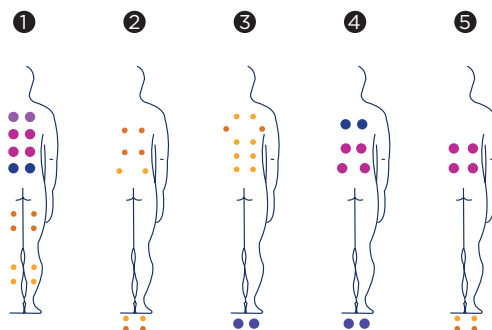

AQUALIFE 7

AQUAVIA
SPA

El spa Aqualife 7 dispone de 5 posiciones. Equipado con dos potentes bombas de masaje, dispone de una tumbona totalmente equipada, así como un circuito de 4 asientos.

Gracias a las dos potentes bombas de masaje, con sus 56 jets, el spa se convierte en el más potente de esta gama.

Posiciones: 5 (4 /1)

Medidas: 216 x 216 x 90