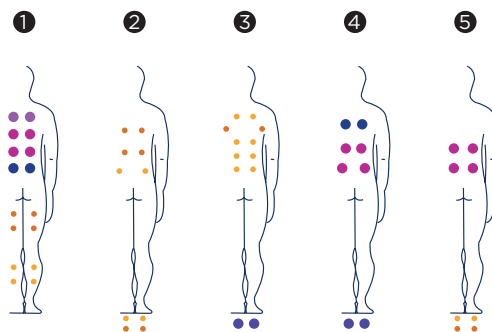

AQUALIFE 7

Le Spa Aqualife 7 propose 5 positions différentes. Équipé de deux pompes de massage, il dispose d'une position allongée totalement équipée et offre un circuit de 4 places assises.

Grâce aux deux vigoureux pompes de massage et à ses 56 jets, ce Spa est incontestablement le plus puissant de cette gamme.

Positions: 5 (4 / 1)

Dimensions: 216 x 216 x 90