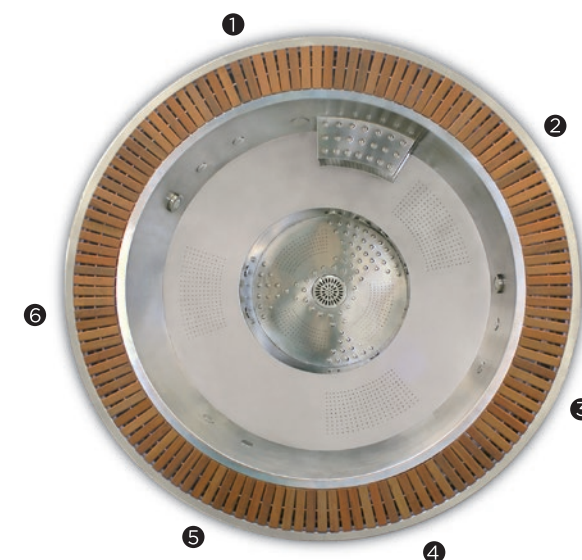

VULCANO

AQUAVIA
SPA

STAINLESS STEEL

Spa circular de 6 plazas fabricado en acero inoxidable. Se trata de un Spa elegante, de gran capacidad y con unos acabados excelentes. Incorpora de serie la rejilla con madera sintética así como dos potentes focos de LED.

El Spa combina dos tipos de masaje diferenciado: un masaje con jets de agua y un masaje de aire con múltiples y diminutos puntos distribuidos por diferentes partes del Spa, con el objetivo de brindar el mejor de los masajes.

Posiciones: 6 (6 / 0)

Medidas: Ø 230