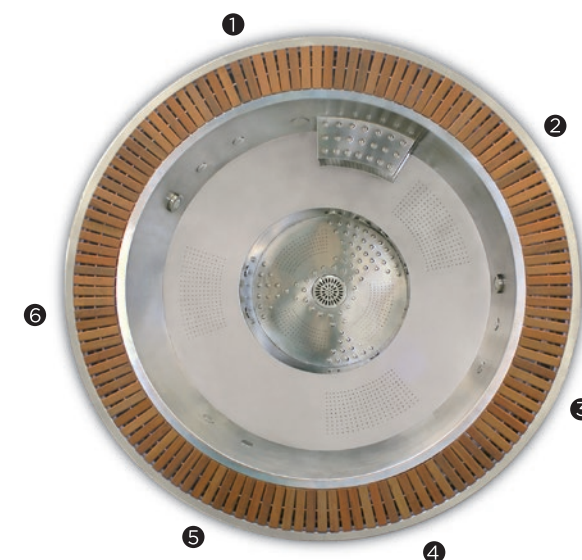

VULCANO

AQUAVIA
SPA

STAINLESS STEEL

Kulatá, šestimístná vana z nerezové oceli. Je to elegantní, vysoce kapacitní vířivka s ohromující povrchovou úpravou. Standardní model je dodáván s roštem ze syntetického dřeva a dvěma vysoce výkonnými reflektory.

Vulcano kombinuje dva různé druhy masáží: jednak vodními tryskami, ale také bublinkovou masáží, vytvářenou pomocí stovek malých vzduchových trysek rozmístěných po celé ploše vířivky.

Pozice: 6 (6 / 0)

Rozměry: Ø 230