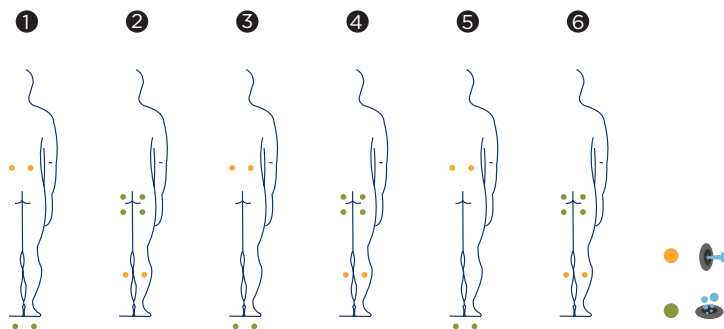

VULCANO

Een ronde spa voor zes personen in roestvrij staal. Het is een elegante, ruime spa met een indrukwekkende afwerking. Het standaardmodel heeft een rooster in synthetisch hout en twee hoogperformante spotlights.

De spa combineert twee massagetypes: een massage door waterjets en een luchtmassage door honderden kleine injectoren verspreid over de hele spa, die zijn ontworpen voor optimale prestaties.

Posities: 6 (6 / 0)

Afmetingen: Ø 230