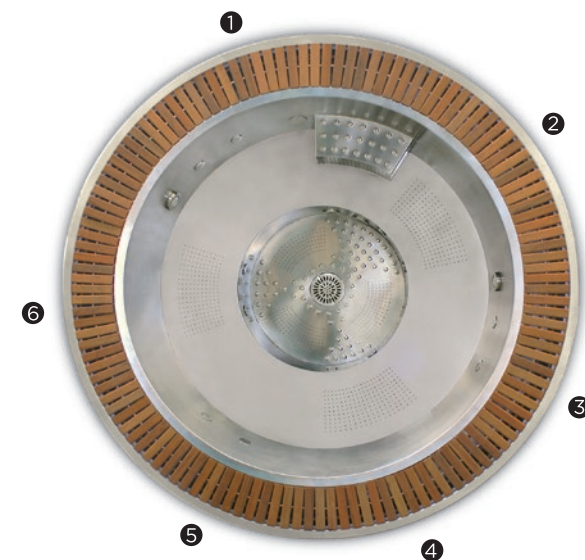

VULCANO

Ein runder Spa mit sechs Plätzen, hergestellt aus Edelstahl. Ein eleganter Spa mit großem Fassungsvermögen und ausgezeichneter Ausführung. Er enthält serienmäßig Holzgitter zur Abdeckung der Rinne und zwei starke LED-Strahler.

Der Spa kombiniert zwei unterschiedliche Massagetypen: eine Massage mit Wasserjets und eine Luftmassage mit zahlreichen winzigen Punkten, die über verschiedene Stellen des Spa verteilt sind, um die beste Massage zu bieten.

Positionen: 6 (6 / 0)

Dimensionen: Ø 230