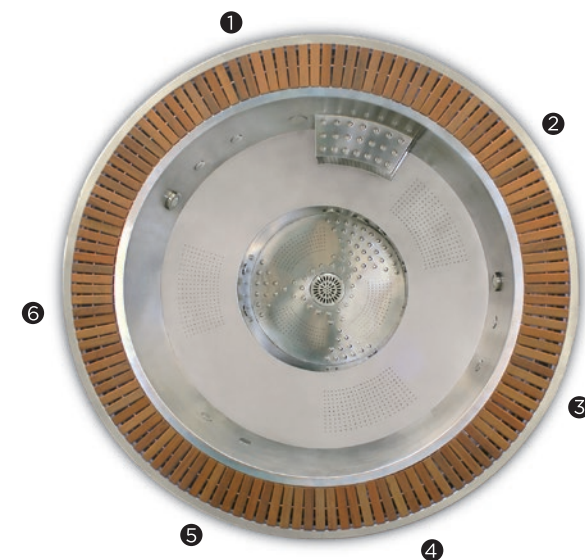

VULCANO

Een ronde spa voor zes personen in roestvrij staal. Het is een elegante, ruime spa met een indrukwekkende afwerking. Het standaardmodel heeft een rooster in synthetisch hout en twee hoogperformante spotlights.

De spa combineert twee massagetypes: een massage door waterjets en een luchtmassage door honderden kleine injectoren verspreid over de hele spa, die zijn ontworpen voor optimale prestaties.

Posities: 6 (6 / 0)

Afmetingen: Ø 230