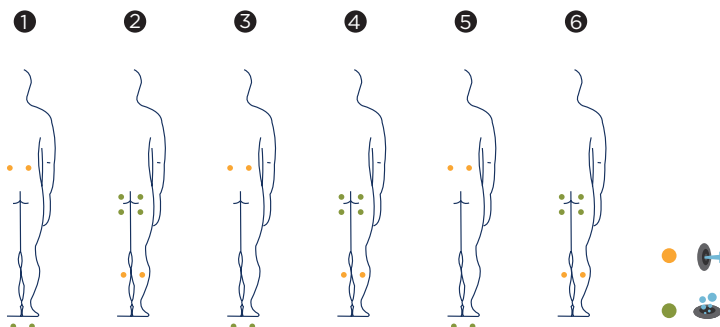

VULCANO

AQUAVIA
SPA

STAINLESS STEEL

Spa circolare a 6 posti in acciaio inossidabile. Si tratta di una spa elegante, di grande capacità e con finiture eccellenti. Incorpora di serie il bordo in legno sintetico e due potenti luci a LED.

La spa combina due tipi di massaggio differenziati: un massaggio con jet di acqua ed un massaggio ad aria con molteplici e minuscoli punti distribuiti in diverse parti della spa, allo scopo di offrire il migliore dei massaggi.

Posizioni: 6 (6 / 0)

Misure: Ø 230