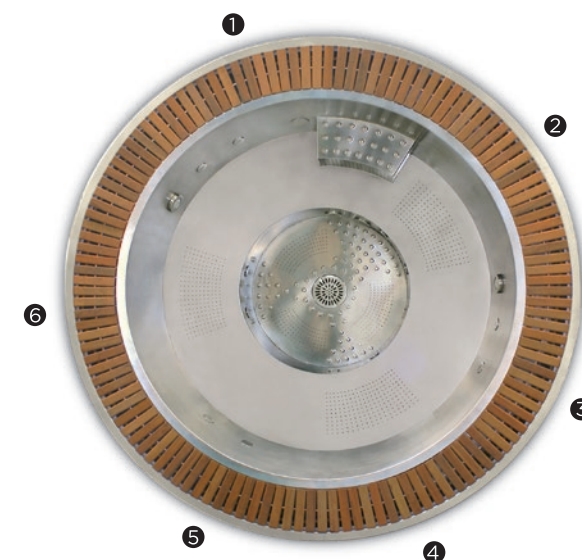

Spa circulaire à 6 places fabriqué en acier inoxydable. Il s'agit d'un spa élégant, doté d'une grande capacité et d'excellentes finitions. Il inclut une grille en bois synthétique ainsi que deux puissants spots LED.

Le spa combine deux types de caractéristiques: un hydromassage et un massage d'air avec de multiples et petits points répartis sur différentes parties du spa afin d'offrir le meilleur des moments de relaxation.

Positions: 6 (6 / 0)

Dimensions: Ø 230

STAINLESS STEEL