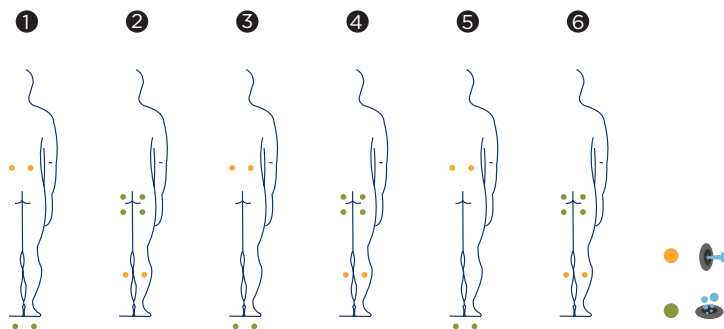

Spa circulaire à 6 places fabriqué en acier inoxydable. Il s'agit d'un spa élégant, doté d'une grande capacité et d'excellentes finitions. Il inclut une grille en bois synthétique ainsi que deux puissants spots LED.

Le spa combine deux types de caractéristiques: un hydromassage et un massage d'air avec de multiples et petits points répartis sur différentes parties du spa afin d'offrir le meilleur des moments de relaxation.

Positions: 6 (6 / 0)

Dimensions: Ø 230

STAINLESS STEEL