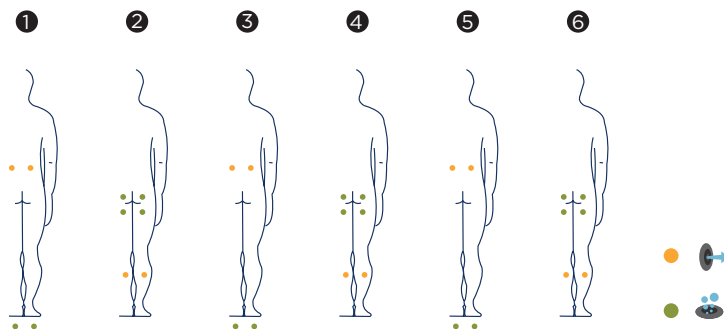

VULCANO

Ein runder Spa mit sechs Plätzen, hergestellt aus Edelstahl. Ein eleganter Spa mit großem Fassungsvermögen und ausgezeichneter Ausführung. Er enthält serienmäßig Holzgitter zur Abdeckung der Rinne und zwei starke LED-Strahler.

Der Spa kombiniert zwei unterschiedliche Massagetypen: eine Massage mit Wasserjets und eine Luftmassage mit zahlreichen winzigen Punkten, die über verschiedene Stellen des Spa verteilt sind, um die beste Massage zu bieten.

Positionen: 6 (6 / 0)

Dimensionen: Ø 230