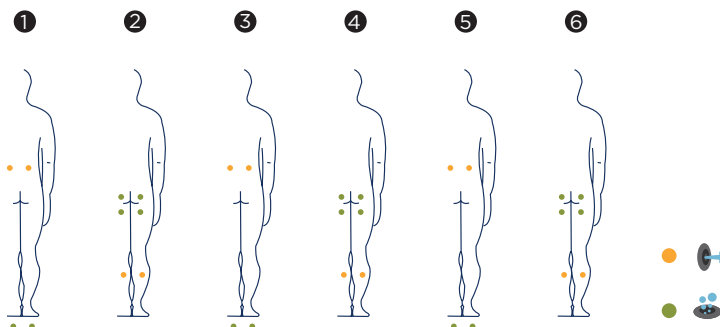

VULCANO

AQUAVIA
SPA

STAINLESS STEEL

Kulatá, šestimístná vana z nerezové oceli. Je to elegantní, vysoce kapacitní vířivka s ohromující povrchovou úpravou. Standardní model je dodáván s roštem ze syntetického dřeva a dvěma vysoce výkonnými reflektory.

Vulcano kombinuje dva různé druhy masáží: jednak vodními tryskami, ale také bublinkovou masáží, vytvářenou pomocí stovek malých vzduchových trysek rozmístěných po celé ploše vířivky.

Pozice: 6 (6 / 0)

Rozměry: Ø 230