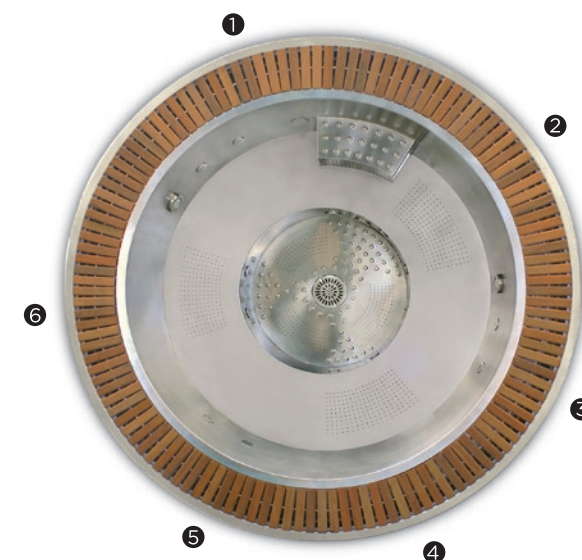

VULCANO

AQUAVIA
SPA

STAINLESS STEEL

Spa circolare a 6 posti in acciaio inossidabile. Si tratta di una spa elegante, di grande capacità e con finiture eccellenti. Incorpora di serie il bordo in legno sintetico e due potenti luci a LED.

La spa combina due tipi di massaggio differenziati: un massaggio con jet di acqua ed un massaggio ad aria con molteplici e minuscoli punti distribuiti in diverse parti della spa, allo scopo di offrire il migliore dei massaggi.

Posizioni: 6 (6 / 0)

Misure: Ø 230