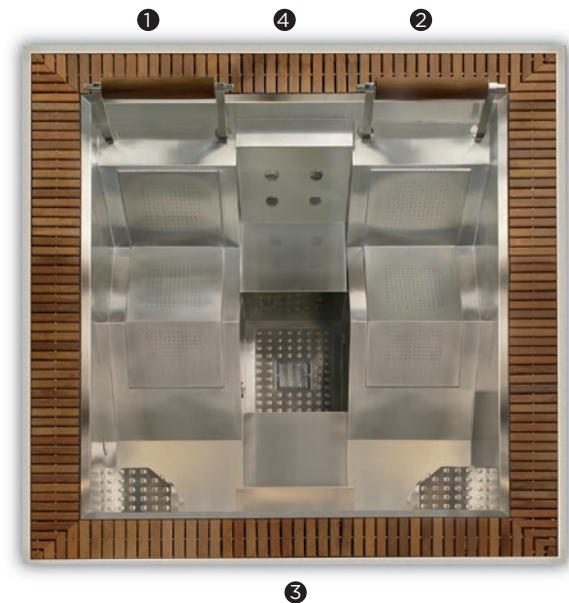

Este Spa de 4 plazas dispone de dos tumbonas y dos asientos. Los asientos, están equipados con jets de masaje de agua. Por otro lado, cada una de las tumbonas dispone de puntos de masaje de aire, distribuidos por todos los puntos del cuerpo, desde la espalda, hasta las pantorrillas.

Fabricado en acero inoxidable, dispone de dos cómodos reposacabezas, 2 potentes focos LED de serie, así como una elegante rejilla acabada con madera sintética.

Posiciones: 4 (2 / 2)

Medidas: 268 x 230

STAINLESS STEEL