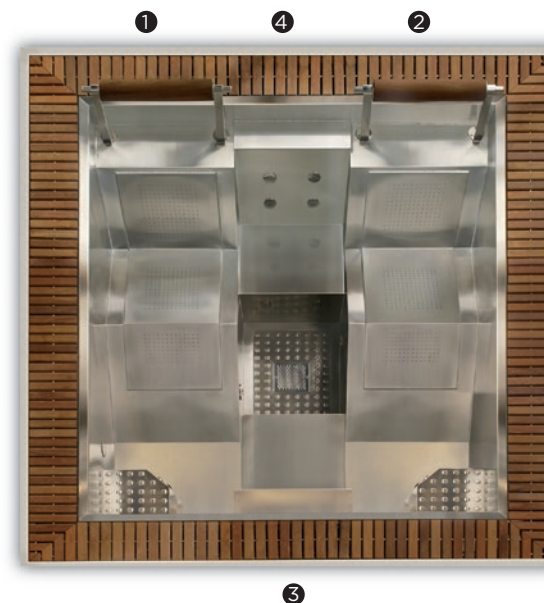

Questa spa da 4 posti dispone di due lettini e due sedili. I sedili sono equipaggiati con jet per massaggio ad acqua. Inoltre, uno dei lettini dispone di punti di massaggio ad aria, distribuiti lungo tutti i punti del corpo, dalla schiena ai polpacci.

Fabbricata in acciaio inossidabile, dispone di due comodi poggiatesta, 2 potenti luci a LED di serie ed un elegante bordo con finiture in legno sintetico.

Posizioni: 4 (2 / 2)

Misure: 268 x 230

STAINLESS STEEL