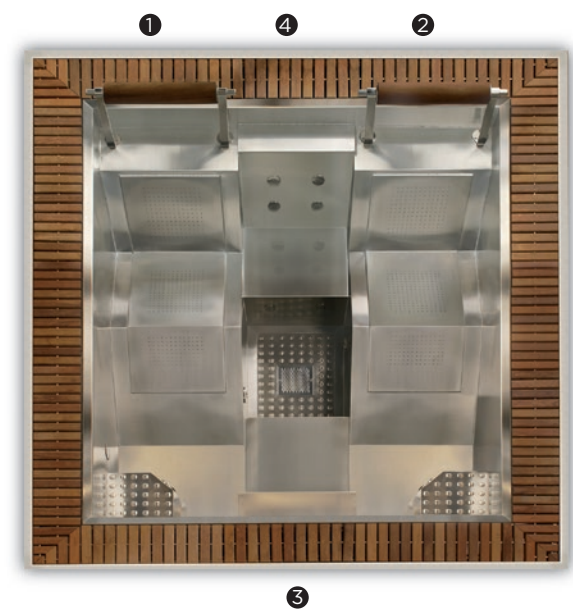

This four-seater spa has two loungers and two seats. The seats are equipped with water massage jets. By contrast, each of the loungers has air massage nozzles that reach every part of the body, from the back right down to the calves.

Made of stainless steel, the standard model comes with two comfortable headrests, two high performance LED spotlights and an elegant grating in a teak wood finish.

Positions: 4 (2 / 2)

Measures: 268 x 230

STAINLESS STEEL