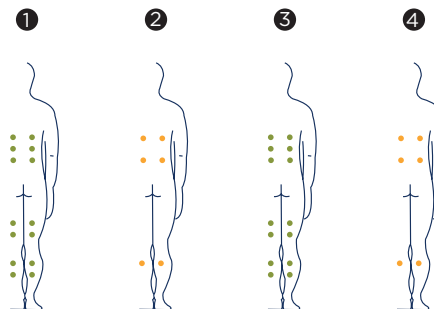

MERCURIO

AQUAVIA
SPA

STAINLESS STEEL

Ce Spa de 4 places dispose de 2 positions allongées et de deux places assises équipées de jets d'hydromassage. D'autre part, chaque chaise longue dispose de buses soufflantes, répartis sur tous les points du corps, du dos jusqu'aux mollets.

Fabriqué en acier inoxydable, il dispose de deux confortables appuis-tête, 2 puissants spots LED, ainsi qu'une grille élégante avec une finition en bois synthétique.

Positions: 4 (2 / 2)

Dimensions: 268 x 230