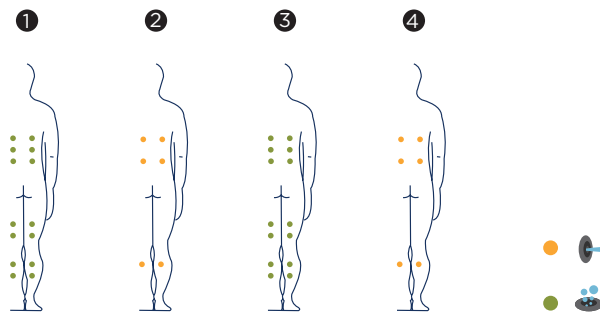

Este Spa de 4 plazas dispone de dos tumbonas y dos asientos. Los asientos, están equipados con jets de masaje de agua. Por otro lado, cada una de las tumbonas dispone de puntos de masaje de aire, distribuidos por todos los puntos del cuerpo, desde la espalda, hasta las pantorrillas.

Fabricado en acero inoxidable, dispone de dos cómodos reposacabezas, 2 potentes focos LED de serie, así como una elegante rejilla acabada con madera sintética.

Posiciones: 4 (2 / 2)

Medidas: 268 x 230

STAINLESS STEEL