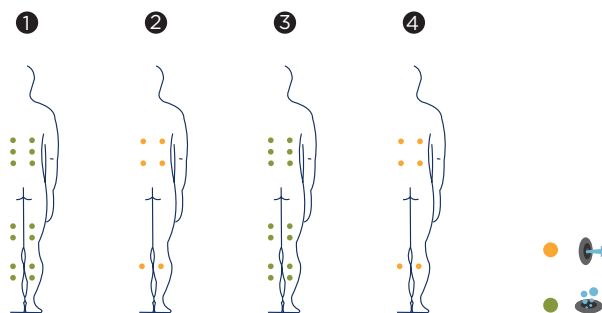

Questa spa da 4 posti dispone di due lettini e due sedili. I sedili sono equipaggiati con jet per massaggio ad acqua. Inoltre, uno dei lettini dispone di punti di massaggio ad aria, distribuiti lungo tutti i punti del corpo, dalla schiena ai polpacci.

Fabbricata in acciaio inossidabile, dispone di due comodi poggiatesta, 2 potenti luci a LED di serie ed un elegante bordo con finiture in legno sintetico.

Posizioni: 4 (2 / 2)

Misure: 268 x 230

STAINLESS STEEL