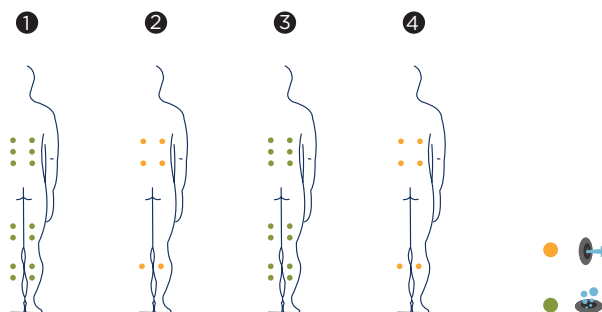

Tato čtyřmístná vana má dvě lehátka a dvě sedačky. Ty jsou vybaveny hydromasážními tryskami, zatímco každé z lehátek má vzduchové masážní trysky, které dosahují na každou část těla.

Je vyrobená z nerezové oceli, standardní model je dodáván s dvěma pohodlnými opěrkami hlavy, dvěma vysoce výkonnými LED reflektory a elegantním roštem ze syntetického dřeva.

Pozice: 4 (2 / 2)

Rozměry: 268 x 230

STAINLESS STEEL