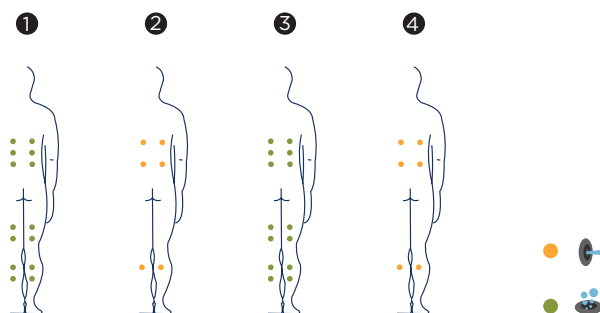

Deze spa voor vier personen biedt twee ligplaatsen en twee zitplaatsen. Die laatste zijn uitgerust met watermassagejets, terwijl de ligplaatsen luchtinjectoren hebben die ieder lichaamsdeel bereiken, van de rug tot de kuiten.

Het standaardmodel is gemaakt uit roestvrij staal en heeft twee comfortabele hoofdsteunen, twee hoogperformante LED-spotlights en een elegant rooster in teakhout.

Posities: 4 (2 / 2)

Afmetingen: 268 x 230

STAINLESS STEEL