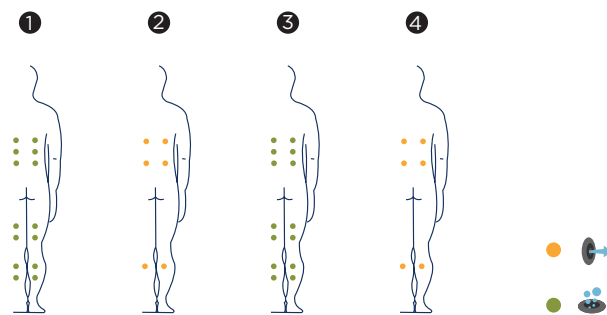

# MERCURIO

Dieser Spa mit 4 Plätzen bietet zwei Liegen und zwei Sitze. Die Sitze sind mit Wassermassagejets ausgestattet. Jede der Liegen verfügt über Luftmassagepunkte, die über alle Körperstellen vom Nacken bis zur Fußsohle verteilt sind.

Der Spa ist aus Edelstahl gefertigt und bietet zwei bequeme Kopfstützen, serienmäßig zwei starke LED-Strahler und ein elegantes Kunstholzgitter.

**Positionen:** 4 (2 / 2 )

**Dimensionen:** 268 x 230

**STAINLESS STEEL**