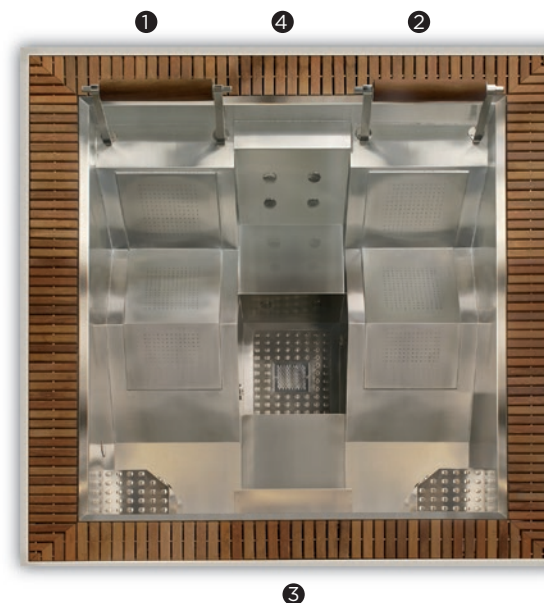

Deze spa voor vier personen biedt twee ligplaatsen en twee zitplaatsen. Die laatste zijn uitgerust met watermassagejets, terwijl de ligplaatsen luchtinjectoren hebben die ieder lichaamsdeel bereiken, van de rug tot de kuiten.

Het standaardmodel is gemaakt uit roestvrij staal en heeft twee comfortabele hoofdsteunen, twee hoogperformante LED-spotlights en een elegant rooster in teakhout.

Posities: 4 (2 / 2)

Afmetingen: 268 x 230

STAINLESS STEEL