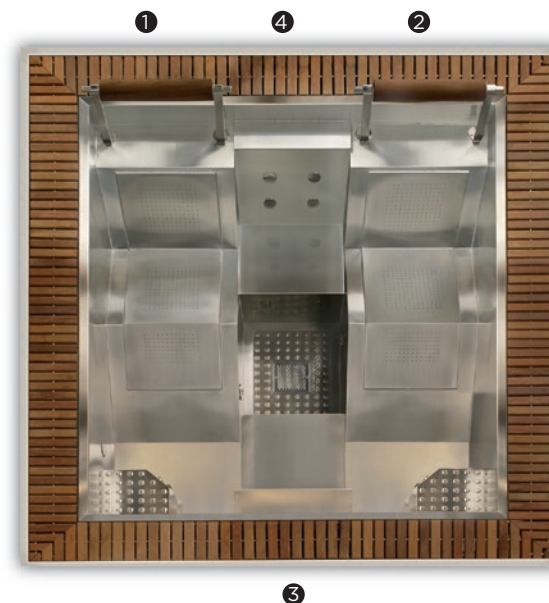

Tato čtyřmístná vana má dvě lehátka a dvě sedačky. Ty jsou vybaveny hydromasážními tryskami, zatímco každé z lehátek má vzduchové masážní trysky, které dosahují na každou část těla.

Je vyrobená z nerezové oceli, standardní model je dodáván s dvěma pohodlnými opěrkami hlavy, dvěma vysoce výkonnými LED reflektory a elegantním roštem ze syntetického dřeva.

Pozice: 4 (2 / 2)

Rozměry: 268 x 230

STAINLESS STEEL