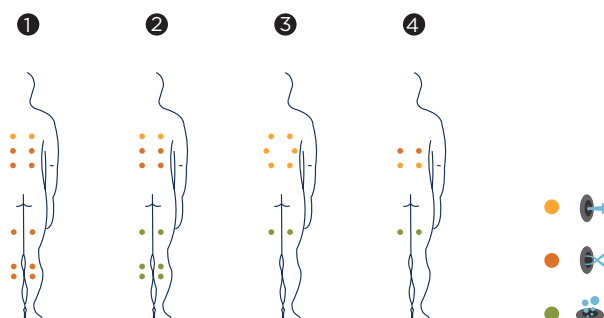

IBIZA

AQUAVIA
SPA

Impozantní čtyřmístná Ibiza byla navržena tak, aby vyhověla potřebám i těch nejnáročnějších uživatelů. Díky přepadovému kanálu udržuje vodu na stejné úrovni po celou dobu, bez ohledu na to, kolik lidí v ní právě je.

Snadná instalace, ji předurčuje, aby se stala standardním prvkem v hotelech, kosmetických a relaxačních centrech, ústavech alternativní terapie, veřejných prostranstvích v exkluzivních sportovních klubech, těloHPičných nebo sofistikovaných sportovních centrech. Může také být instalována i v domácnostech pro osobní pohodu a potěšení.

Pozice: 4 (2 / 2)

Rozměry: 230 x 230 x 90