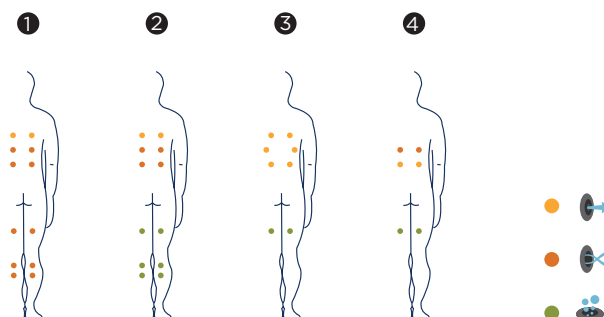

IBIZA

L'impressionnant spa Ibiza, de 4 places a été conçu pour satisfaire les demandes les plus exigeantes. Grâce à son système à débordement, il permet de maintenir en permanence le même niveau d'eau, quel que soit le nombre d'utilisateurs.

Facile à installer, il est très recherché par les hôtels, centres de beauté et détente, instituts de thérapies alternatives, clubs sportifs sophistiqués et les quartiers résidentiels de luxe. Il peut également être installé dans un domicile particulier pour profiter de toutes ses prestations de bien-être et plaisir personnel.

Positions: 4 (2 / 2)

Dimensions: 230 x 230 x 90