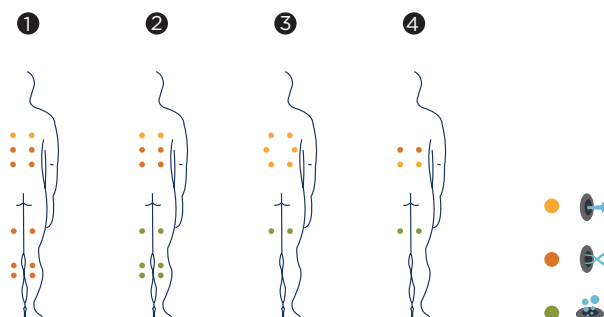

IBIZA

AQUAVIA
S P A

L'impressionante spa Ibiza, da 4 posti, è stata progettata per soddisfare le richieste delle persone più esigenti. Grazie al suo bordo a sfioro, permette di disporre sempre dello stesso livello di acqua, qualunque sia il numero degli utenti.

Di facile installazione, diventerà uno standard per hotel, centri di bellezza e relax, istituti di terapie alternative, zone comuni in club sportivi selezionati, palestre e centri sportivi sofisticati e centri residenziali di lusso.

Posizioni: 4 (2 / 2)

Misure: 230 x 230 x 90