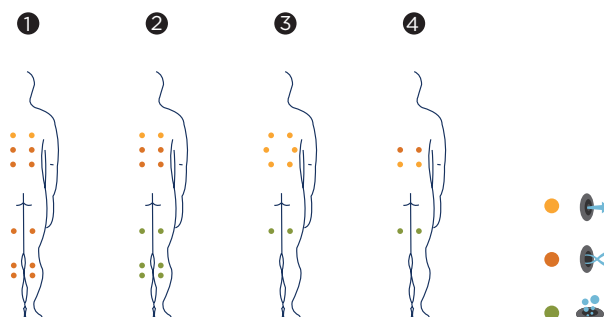

IBIZA

Der eindrucksvolle Spa Ibiza mit 4 Plätzen wurde zur Befriedigung der höchsten Ansprüche konzipiert. Der Überlauf ermöglicht es, unabhängig von der Zahl der Benutzer immer den gleichen Wasserstand zu halten.

Der Spa lässt sich leicht installieren und wird zum Standard für Hotels, Schönheits- und Entspannungszentren, Institute für alternative Therapien, Gemeinschaftsbereiche in exklusiven Sportclubs, Fitnesszentren, gehobenen Sportanlagen und in Luxuswohnsiedlungen.

Positionen: 4 (2 / 2)

Dimensionen: 230 x 230 x 90