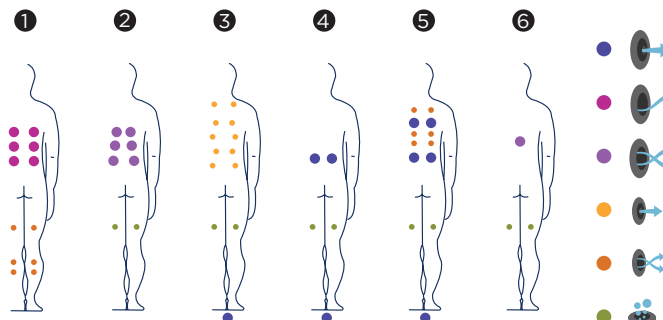

FUTURA 40

Jedná se o šestimístnou vířivku s působivým lehkým, jež je určeno pro uživatele, co touží získat co nejvíce potěšující masáž.

Futura 40 má 44 hydromasážních a 10 vzduchových trysek rozmístěných po celém plášti tak, aby bez ohledu na pozici využili naplno sílu masážních okruhů.

Pozice: 6 (5 / 1)

Rozměry: 216 x 198 x 90