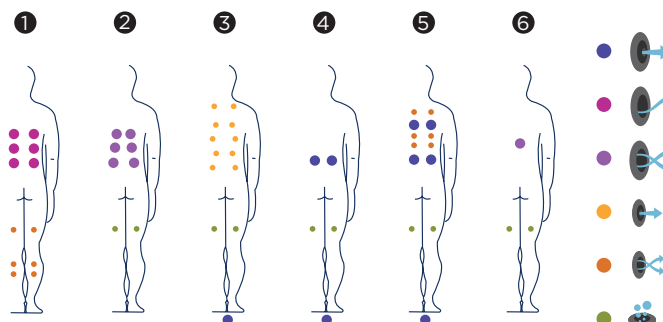

FUTURA 40

Deze spa voor zes personen heeft een indrukwekkende ligplaats voor de heerlijkste massages.

De spa biedt 45 hydrotherapiejets en 10 luchtinjectoren verspreid over de kuip zodat u optimaal kunt genieten van het massagecircuit, waar u ook zit.

Posities: 6 (5 / 1)

Afmetingen: 216 x 198 x 90