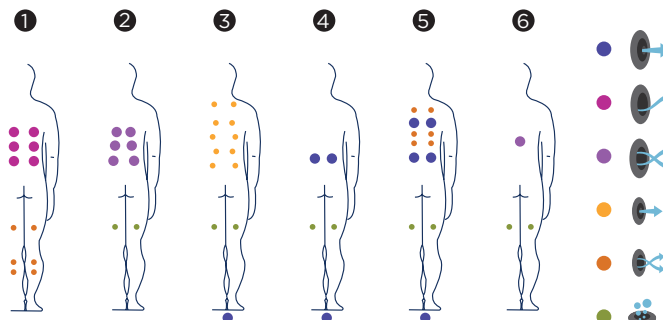

FUTURA 40

È una spa a 6 posti con un impressionante lettino progettato per ricevere il più piacevole dei massaggi.

La spa dispone di 45 jet idroterapeutici e di 10 iniettori d'aria distribuiti su tutta la superficie interna per offrire, in qualsiasi posizione, il circuito di massaggi più completo.

Posizioni: 6 (5 /1)

Misure: 216 x 198 x 90