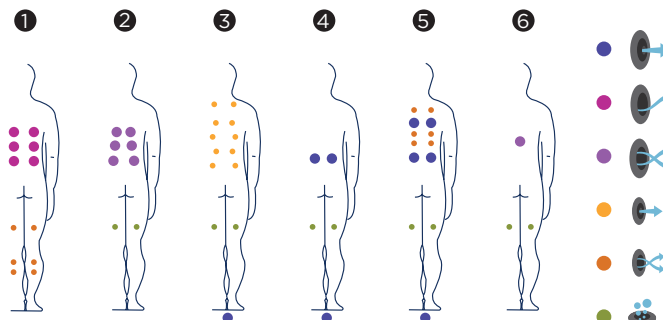

FUTURA 40

Ce spa de 6 places est doté d'une position allongée impressionnante conçue pour recevoir le plus agréable des massages.

Le spa dispose de 45 jets hydrothérapeutiques et 10 injecteurs d'air, répartis partout à l'intérieur afin d'offrir le circuit de massage le plus complet dans toutes ses positions.

Positions: 6 (5 / 1)

Dimensions: 216 x 198 x 90