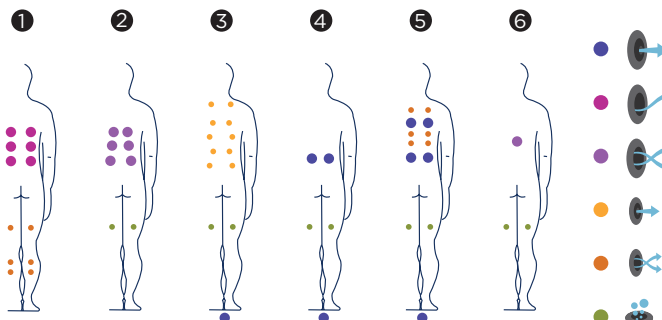

FUTURA 40

Es handelt sich um einen Spa für sechs Personen mit einer beeindruckenden Liege, auf der die angenehmsten Massagen möglich sind.

Der Spa verfügt im gesamten Innenraum über 45 hydrotherapeutische Jets und 10 Luftinjektoren, damit in allen Positionen ein kompletter Massagezyklus geboten werden kann.

Positionen: 6 (5 / 1

Dimensionen: 216 x 198 x 90