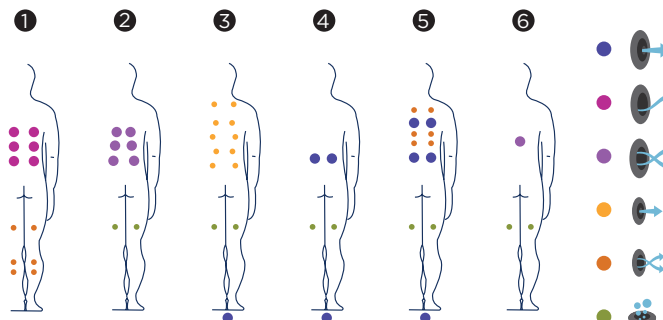

FUTURA 40

Es un spa de 6 plazas con una impresionante tumbona diseñada para recibir el más placentero de los masajes.

El spa dispone de 45 jets hidroterapéuticos y 10 inyectores de aire, distribuidos por todo su interior para prestar en todas sus posiciones el más completo circuito de masajes.

Posiciones: 6 (5 / 1)

Medidas: 216 x 198 x 90