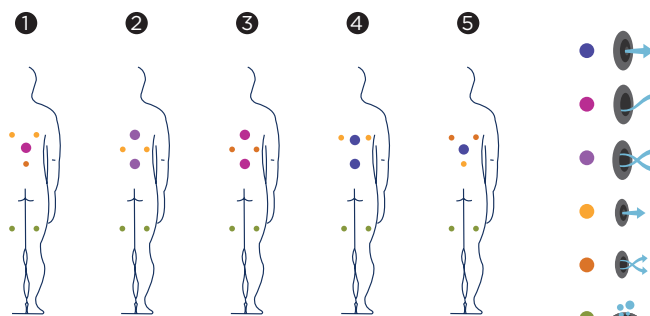

SUNDOWN

El spa Sundown, se caracteriza por su forma circular. Ha sido diseñado con el objetivo de ofrecer una variedad notable de masajes, en un spa que tiene una capacidad para 5 personas sentadas.

Posiciones: 5

Medidas: Ø 205 x 90