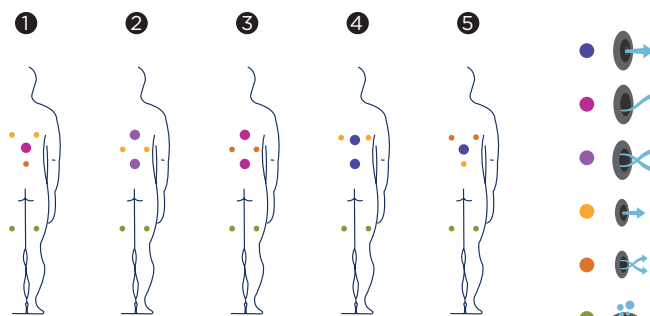

SUNDOWN

AQUAVIA
SPA

Kulatá vířivka Sundown skýtá 5 sedaček navržených pro masáž zádoových partií a nohou. Velmi vhodný model pro regeneraci sportovně založené.

Pozice: 5

Rozměry: Ø 205 x 90