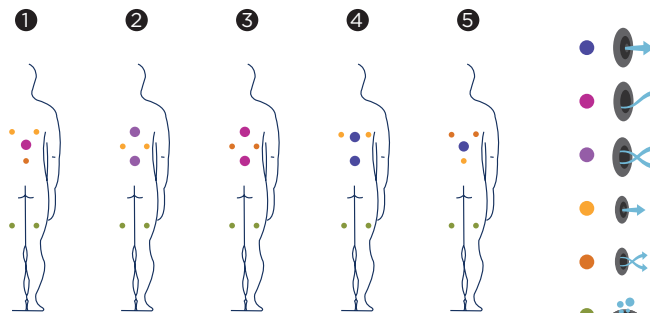

SUNDOWN

Der Spa Sundown zeichnet sich durch seine runde Form aus. Er wurde mit dem Ziel designt, eine beachtliche Vielfalt von Massagen zu bieten und hat Platz für 5 sitzende Personen.

Positionen: 5

Dimensionen: Ø 205 x 90