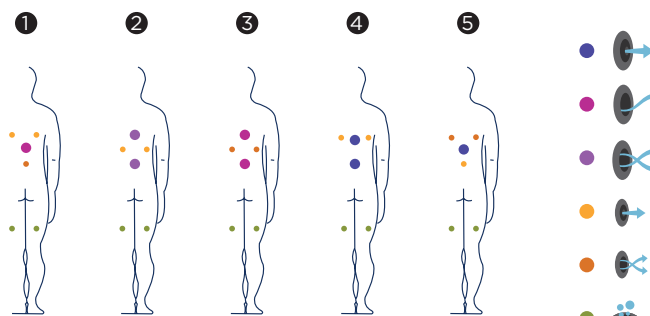

Grigio sintetico

Accessori

*Escaletta Woodermax GRAFITE
(o BASIC)*

Copertura con supporto metalico

Kit di disinfezione

Fedeli alla nostra politica di continuo miglioramento, ci riserviamo il diritto di modificare il design e/o le specifiche senza preavviso.

SUNDOWN

Het meest opvallende aan de Sundown-spa is zijn ronde vorm. Hij biedt plaats aan vijf personen en is ontworpen voor een grote verscheidenheid aan massages.

Posities: 5

Afmetingen: Ø 205 x 90

Technische eigenschappen