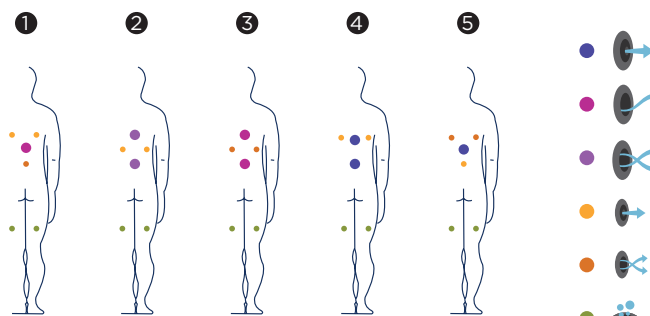

Accessories

Woodermax GRAPHITE step
(or BASIC model)

*Ideal accessory for taking off the spa cover
without any effort at all.*

Water care

According to our policy of constant evolution, we reserve the right to modify the specifications in part or in whole without forewarning.

SUNDOWN

Le Spa Sundown se caractérise par sa forme circulaire. Il a été conçu afin d'offrir une variété considérable de massages dans un Spa pouvant accueillir 5 personnes assises.

Positions: 5

Dimensions: Ø 205 x 90