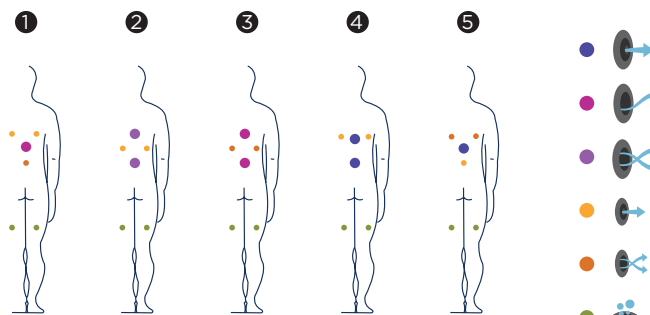

SUNDOWN

la spa Sundown, è caratterizzata dalla sua forma circolare. È stata progettata allo scopo di offrire una notevole varietà di massaggi, in una spa in grado di ospitare 5 persone sedute.

Posizioni: 5

Misure: Ø 205 x 90